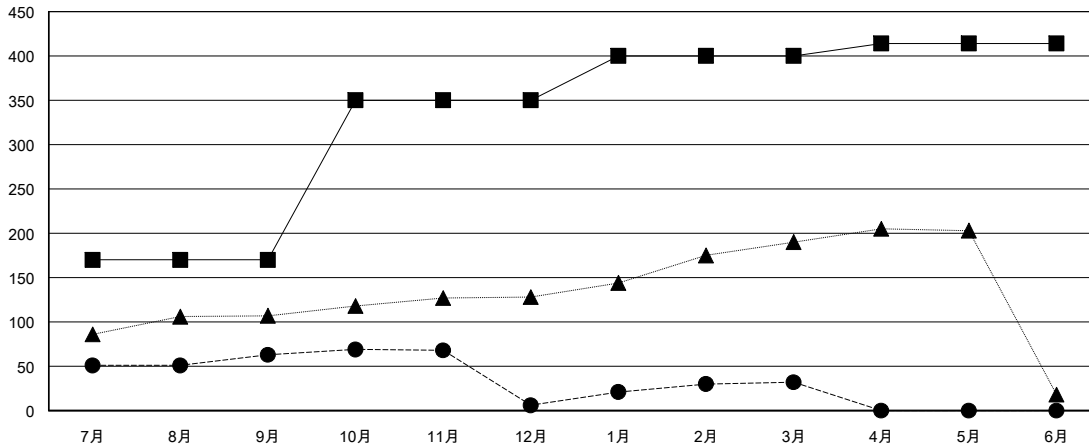

# MONTHLY MEMBERSHIP PROGRESS REPORT

District 334 D

Results as of: 03/31/2018

GMT: MASAYOSHI MARUYAMA, YASUHISA NAKAMURA

地域 JAPAN

GMT会則地域

クラブ			
結果 : 2017-2018			
四半期	新クラブ目標	新クラブ	解散クラブ
7月/8月/9月	0	1	0
10月/11月/12月	1	0	0
1月/2月/3月	0	0	0
4月/5月/6月	0	0	0

名			
結果 : 2017-2018			
四半期	会員純増目標	会員増強実績	退会者(転籍を含む) 実際
7月/8月/9月	170	152	85
10月/11月/12月	180	46	103
1月/2月/3月	50	87	59
4月/5月/6月	14	0	0

新クラブ目標及び実績累計

会員目標及び実績累計

解散クラブ: 0	78 CLUBS OF 98 一名以上の新会員を登録	男女別 男性 3,918 (66.70%) 女性 1,956 (33.30%) 女性%年度目標: 10%
退会者 物故会員 24 クラブ解散 0 その他 223 合計 247	<a href="#">会員累計データを見るには、ここをクリック</a>	世帯主/家族会員合計 3,831 国際会費半額の家族会員 2,078